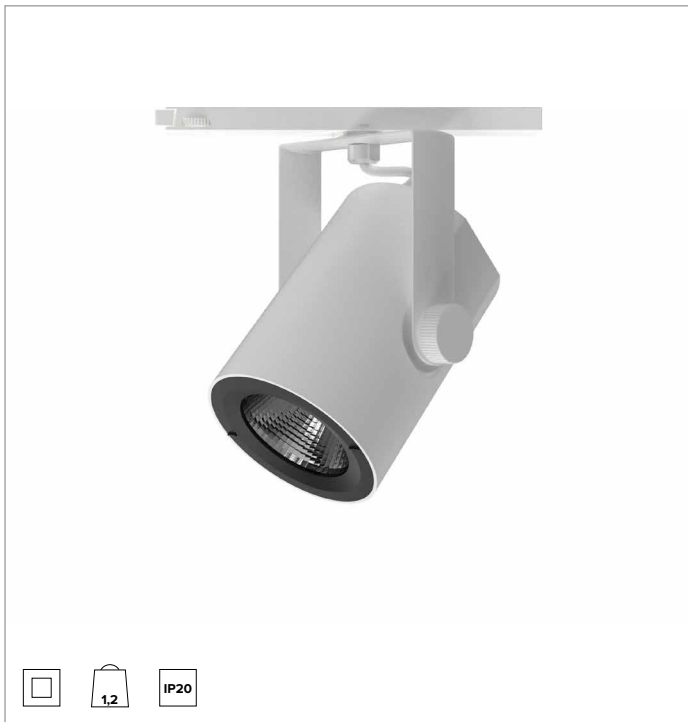

T033MWR930ELPW | RAY 115

Proyector profesional orientable de LED

		3000K	H(m)	D(m)	E _{max} (lx)
		Ra90		45°	
		Fixture Power	57W	1	0.84 9397
		Source Flux	6181lm	2	1.67 2349
		Fixture Flux	5371lm	3	2.51 1044
		Efficacy	94lm/W	4	3.35 587
TS834	I _{max} =1528cd/klm	I _{max}	9445cd	5	4.18 376

CCT nominal: 3000K

Duración útil (L80/B10): >50000h tq +25°C

CARACTERÍSTICAS LUMINOTÉCNICAS

Reflector con facetas elipsoidales de aluminio anodizado espejo.

Reflectores intercambiables disponibles como accesorios.

Cuerpo de presufusión de aluminio pintado. Anillo frontal de policarbonato negro pintado. Posibilidad de orientación de 0° a -90° en plano vertical y de 359° en plano horizontal. Bloqueo mecánico de la orientación en el plano vertical y bloqueo de la orientación por fricción en el horizontal. El baricentro permanece siempre en eje con el carril, independientemente de su orientación.

Color y acabado: Blanco yeso

Dimensiones: 115

Peso: 1,2Kg

Grado de protección: IP20

CARACTERÍSTICAS ELÉCTRICAS

Driver electrónico ON-OFF integrado en el adaptador de carril.

Potencia luminaria: 57W

Alimentación: 220-240Vac 50/60Hz