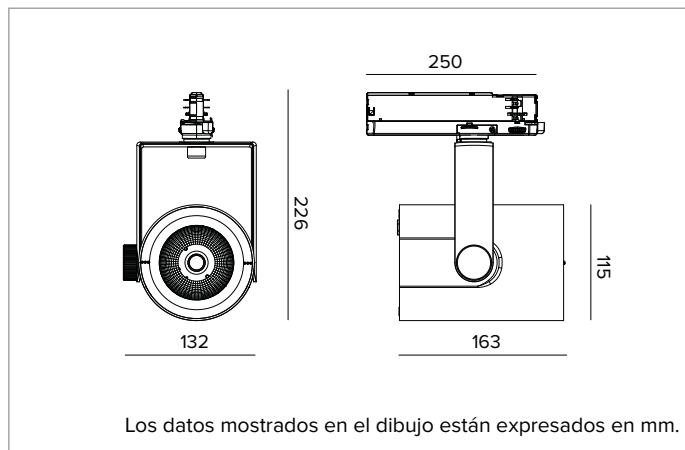

T033MWR930ELPW | RAY 115

Proyector profesional orientable de LED

		3000K	H(m)	D(m)	E _{max} (lx)
		Ra90		45°	
		Fixture Power	57W	1	0.84 9397
		Source Flux	6181lm	2	1.67 2349
		Fixture Flux	5371lm	3	2.51 1044
		Efficacy	94lm/W	4	3.35 587
TS834	I _{max} =1528cd/klm	I _{max}	9445cd	5	4.18 376

Color y acabado: Blanco yeso

Dimensiones: 115

Peso: 1,2Kg

Grado de protección: IP20

CARACTERÍSTICAS ELÉCTRICAS

Driver electrónico ON-OFF integrado en el adaptador de carril.

Potencia luminaria: 57W

Alimentación: 220-240Vac 50/60Hz